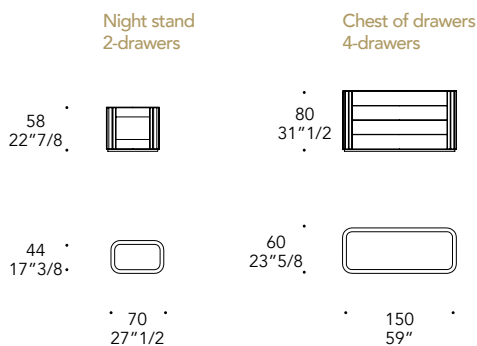

PLISSÈ COMÒ E COMODINO

Design · Tulczisky

COMODINO

COMÒ

Dettaglio fianco plissettato
Plated side detail

STRUTTURA STRUCTURE | 1

Legno laccato lucido
Shiny lacquered wood

MATERIAL SHEET- C