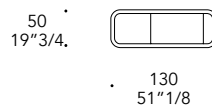

PLISSÈ TOILETTE

Design · Tulczinsky

STRUTTURA STRUCTURE | 1

Legno laccato lucido
Shiny lacquered wood

MATERIAL SHEET- C

Colori di serie
Standard colours

Legno
Wood

Ebano lucido
Shiny Ebony