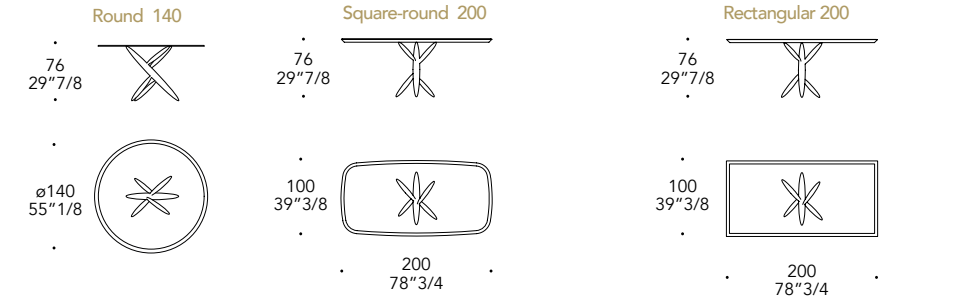

VETRO, MARMOREFLEX E LEGNOREFLEX  
GLASS, MARMOREFLEX AND LEGNOREFLEX

bisello/bevel 45°

— filo lucido/polished edge —

filo lucido/polished edge

BEVEL WOOD, BEVEL W. MARMOREFLEX, BEVEL W. LEGNOREFLEX  
BEVEL WOOD, BEVEL W. MARMOREFLEX, BEVEL W. LEGNOREFLEX