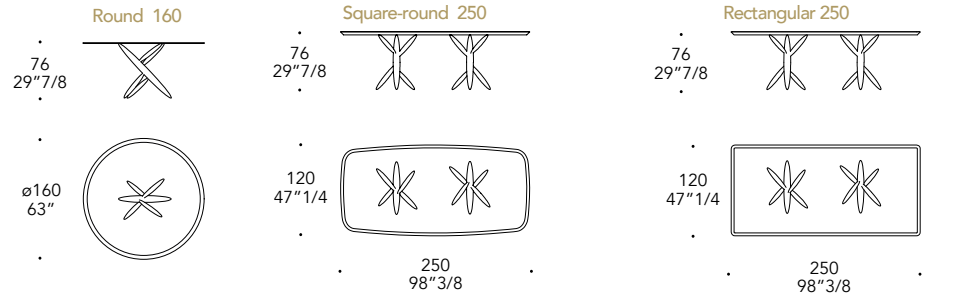

VETRO, MARMOREFLEX E LEGNOREFLEX  
GLASS, MARMOREFLEX AND LEGNOREFLEX

bisello/bevel 45°

— filo lucido/polished edge —

filo lucido/polished edge

BEVEL WOOD, BEVEL W. MARMOREFLEX, BEVEL W. LEGNOREFLEX  
BEVEL WOOD, BEVEL W. MARMOREFLEX, BEVEL W. LEGNOREFLEX