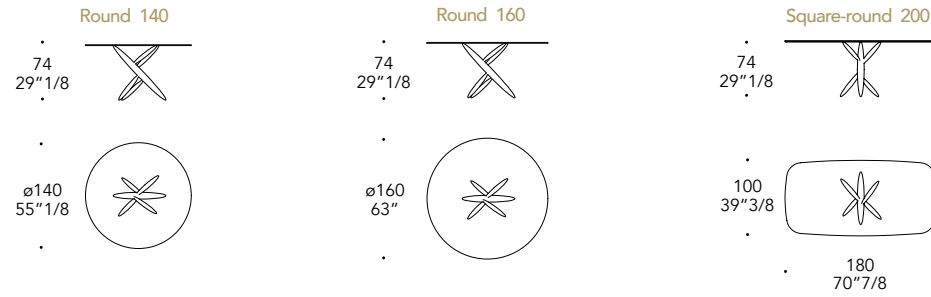

VETRO, MARMOREFLEX E LEGNOREFLEX
GLASS, MARMOREFLEX AND LEGNOREFLEX