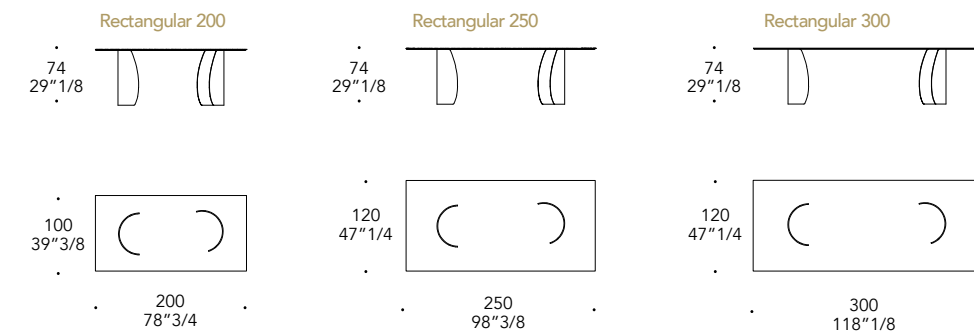

bisello/bevel 45 °

filo lucido/polished edge

\* base aggiuntiva opzionale  
 optional additional base