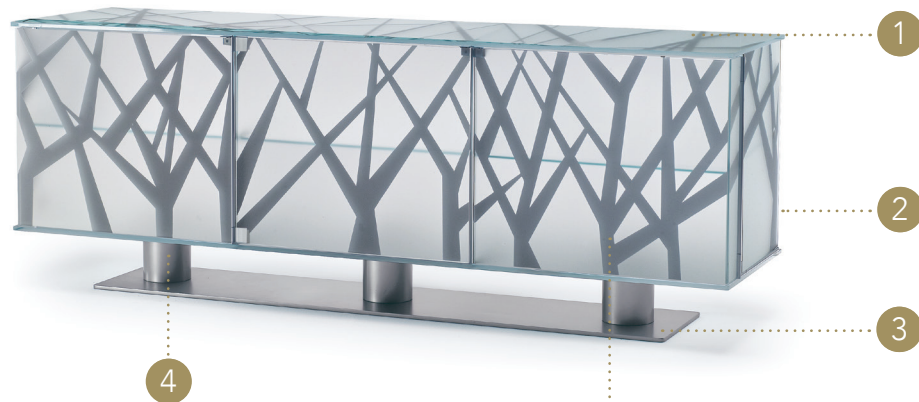

ONIS BUFFET

Design · Tulczinsky

DECORAZIONE TREE
TREE DECORATION

TOP | 1

Vetro
Glass
sp./thick 12 mm.

Bocciardato
Bush-hammered

STRUTTURA STRUCTURE | 2

Vetro
Glass
sp./thick 8 mm.

Extrachiaro satinato
Extra clear satin

Illuminazione Led strip
2 ripiani interni
Led strip lighting
2 glass shelves

PIEDINI O BASE FEET OR BASE | 3

Metallo satinato verniciato
Glazed Lacquered metal

Piedini regolabili
Adjustable feet

Alluminio
Aluminium

CASSETTO DRAWER | 4

Legno laccato opaco
Lacquered white wood

01 Bianco

OPTIONAL | - Decorazione Tree
- Tree decoration