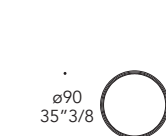

101M Titanium satinato
101M Satin titanium

SPECCHIO MIRROR | 2

Vetro
Glass

sp./thick 5 mm.
bisello/bevel 10 mm.

Specchio extrachiaro
Extra clear mirror

OPTIONAL | - Illuminazione Led
- Led lighting

Round 90

3,5 :
1"3/8

Drop shape

3,5 :
1"3/8

140
55"1/8

Rectangular 180

3,5 :
1"3/8

80
31"1/4

Rectangular 200

3,5 :
1"3/8

200
78"3/4