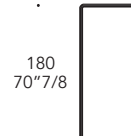

3,5 :
1"3/8

Drop shape

3,5 :
1"3/8

140
55"1/8

Rectangular 180

3,5 :
1"3/8

80
31"1/4

Rectangular 200

3,5 :
1"3/8

200
78"3/4