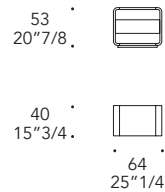

OH COMÒ E COMODINO

Design · Tulczinsky

COMODINO

COMÒ

Night stand
1-drawer

Chest of drawer
3-drawers

STRUTTURA STRUCTURE | 1

Legno verniciato
Lacquered wood