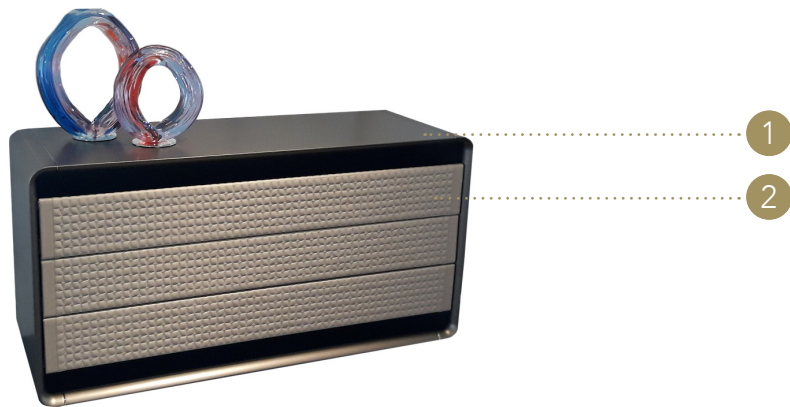

OH COMÒ E COMODINO

Design · Tulczinsky

COMODINO

COMÒ

Night stand
1-drawer

Chest of drawer
3-drawers

STRUTTURA STRUCTURE | 1

Legno verniciato
Lacquered wood

CASSETTI DRAWERS | 2

Legno rivestito in pelle trapuntata
Wood upholstered with quilted leather

MATERIAL SHEET- B

Naturale
Nabuk
Cat. C

- Cassetto in legno in tinta con la struttura
- Wooden drawer matching the structure