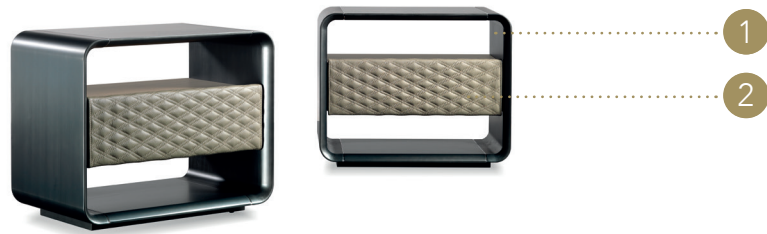

OH COMÒ E COMODINO

Design · Tulczinsky

COMODINO

COMÒ

Night stand
1-drawer

Chest of drawer
3-drawers

STRUTTURA STRUCTURE | 1

Legno verniciato
Lacquered wood

CASSETTI DRAWERS | 2

Legno rivestito in pelle trapuntata
Wood upholstered with quilted leather

MATERIAL SHEET- B

Naturale
Nabuk
Cat. C

- Cassetto in legno in tinta con la struttura
- Wooden drawer matching the structure