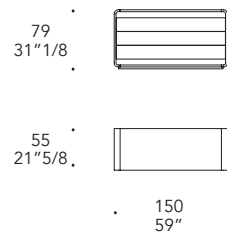

OH COMÒ E COMODINO

Design · Tulczinsky

COMODINO

COMÒ

Night stand
1-drawer

Chest of drawer
3-drawers

STRUTTURA STRUCTURE | 1

Legno verniciato
Lacquered wood