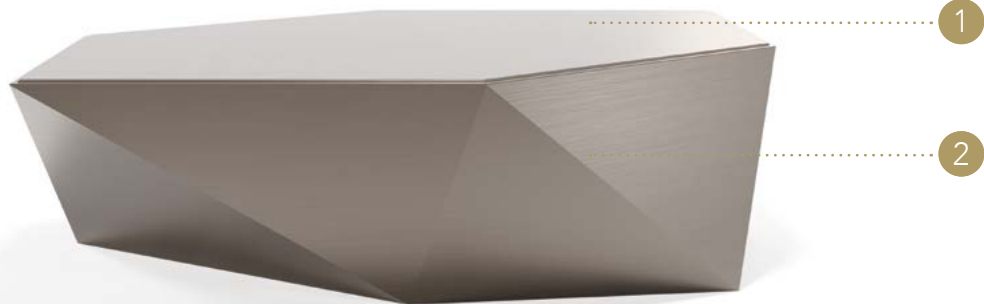

ORIGAMI 40

Design · Tulczinsky

TOP | 1

Vetro verniciato
Lacquered glass

finitura/finish

	
100M Bronze 100M Bronze	104M Ottone satinato 104M Satin Brass
	
105M Ottone dark satinato 105M Satin dark Brass	101M Titanium satinato 101M Satin Titanium

Vetro
Glass

*solo con struttura Noce canaletto/
Noce canaletto hennè
*only with structure in Cnaletto
walnut/Canaletto hennè

Specchio Bronzo
Bronze mirror

STRUTTURA | 2 STRUCTURE

Legno
Wood

finitura/finish