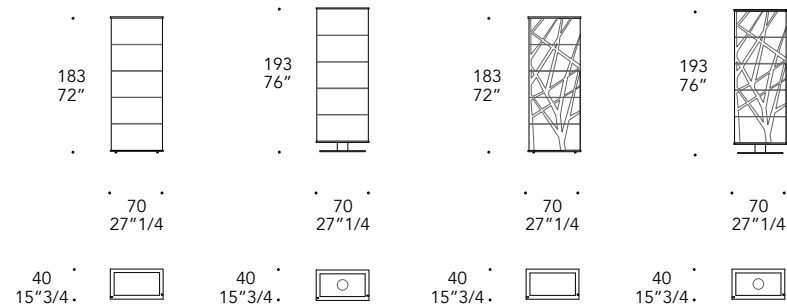

ONIS RECTANGULAR

Design · Tulczinsky

1

2

3

TOP E FONDO TOP AND BOTTOM | 1

Vetro
Glass

sp./thick 15 mm.

Extrachiaro
Extra clear

STRUTTURA STRUCTURE | 2

Vetro
Glass

sp./thick 6 mm.

Extrachiaro
Extra clear

PIEDINI O BASE FEET OR BASE | 3

Metallo
Metal

Piedini regolabili
Adjustable feet

Acciaio satinato
Satin steel

- Anta con serratura
- Door with lock

OPTIONAL |

- Decorazione Tree
- Impianto luce con 5 faretto Led e regolatore di luminosità
- Tree decoration
- Lighting system with 5 Led spots and dimmer