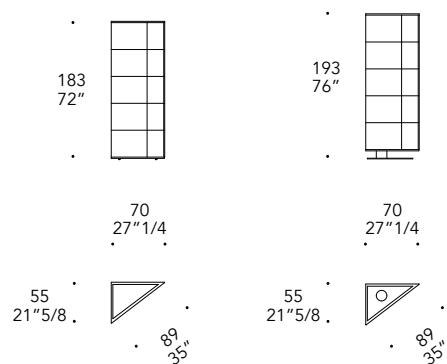

OPTIONAL |

- Impianto luce con 5 faretti Led e
regolatore di luminosità
- Lighting system with 5 Led spots and
dimmer