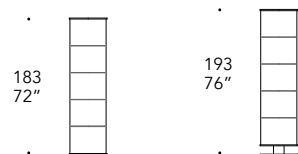

ONIS ROUND

Design · Tulczinsky

TOP E FONDO TOP AND BOTTOM | 1

Vetro
Glass

sp./thick 15 mm.

Extrachiaro
Extra clear

STRUTTURA STRUCTURE | 2

Vetro
Glass

sp./thick 6 mm.

Extrachiaro
Extra clear

PIEDINI O BASE FEET OR BASE | 3

Metallo
Metal

Piedini regolabili
Adjustable feet

Acciaio satinato
Satin steel

- Anta con serratura
- Schienale acidato
- Door with lock
- Satin back

OPTIONAL |

- Impianto luce con 5 faretti Led e regolatore di luminosità
- Lighting system with 5 Led spots and dimmer