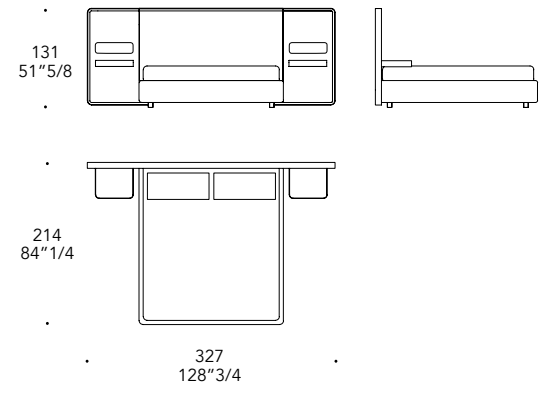

Nabuk
Naturale
Cat. C

Bed

Bed + shelf

Shelf

Cassetto interno 31x38,6x6,6 h cm
Internal drawer size 31x38,6x6,6 h cm

Socket panel*

* Fornitura solo del pannello. I fori per interruttori e prese sono da realizzare in loco a discrezione del cliente.
Supply of the panel only.
The holes for switches and sockets to be made on site at the customer's discretion.