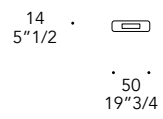

Nabuk
Naturale
Cat. C

Bed

Bed + shelf

Shelf

Cassetto interno 31x38,6x6,6 h cm
Internal drawer size 31x38,6x6,6 h cm

Socket panel*

* Fornitura solo del pannello. I fori per interruttori e prese sono da realizzare in loco a discrezione del cliente.
Supply of the panel only.
The holes for switches and sockets to be made on site at the customer's discretion.