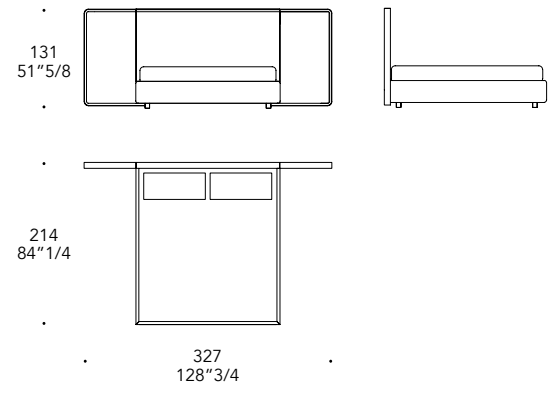

OPTIONAL |

- Disponibile con contenitore e rete basculante
- Available with storage unit and slat

GIROLETTO BEDFRAME | 3

Rivestimento in
Upholstery in:

Tessuto
Fabric

MATERIAL SHEET- A

Pelle
Leather

MATERIAL SHEET- B

Nabuk
Naturale
Cat. C

Bed

Bed + shelf

Shelf

Cassetto interno 31x38,6x6,6 h cm
Internal drawer size 31x38,6x6,6 h cm

Socket panel*

* Fornitura solo del pannello. I fori per interruttori e prese sono da realizzare in loco a discrezione del cliente.
Supply of the panel only.
The holes for switches and sockets to be made on site at the customer's discretion.