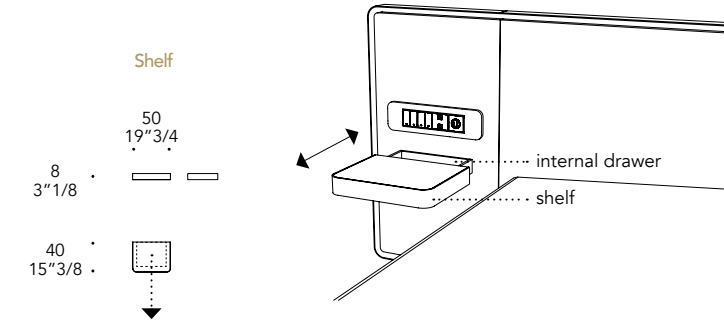

Nabuk
Naturale
Cat. C

Bed

Bed + shelf

Shelf

Cassetto interno 31x38,6x6,6 h cm
Internal drawer size 31x38,6x6,6 h cm

Socket panel*

* Fornitura solo del pannello. I fori per interruttori e prese sono da realizzare in loco a discrezione del cliente.
Supply of the panel only.
The holes for switches and sockets to be made on site at the customer's discretion.