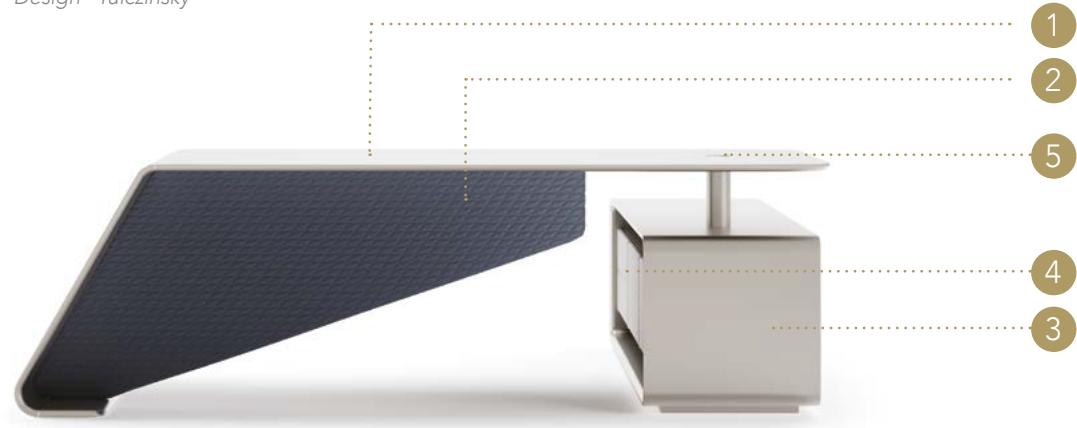

OH SCRIVANIA

Design · Tulczinsky