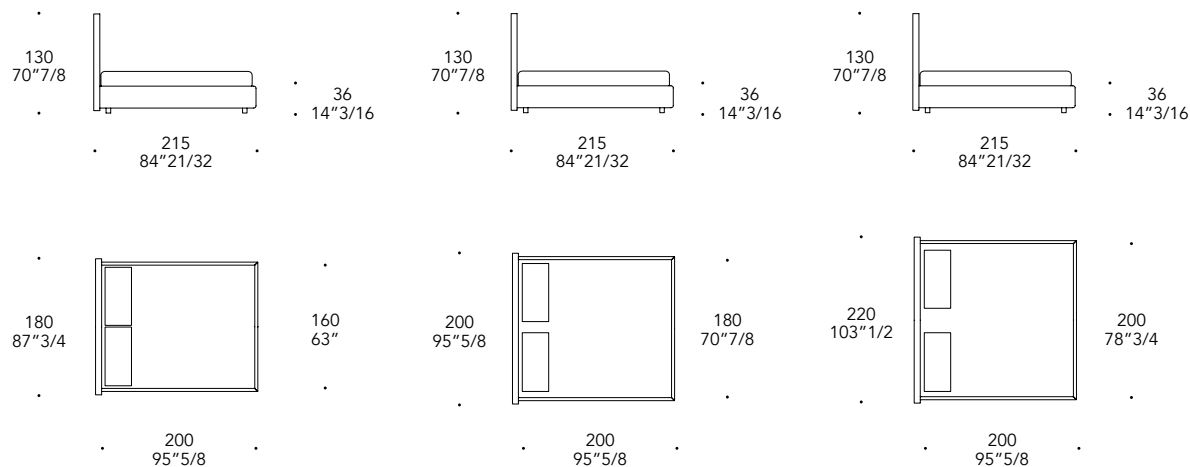

- OPTIONAL** |
- Disponibile con contenitore e rete basculante
 - Available with storage unit and slat

TESTIERA HEADBOARD | 1

Rivestimento in
Upholstery in:

Tessuto
Fabric

MATERIAL SHEET-A

Pelle
Leather

MATERIAL SHEET-B