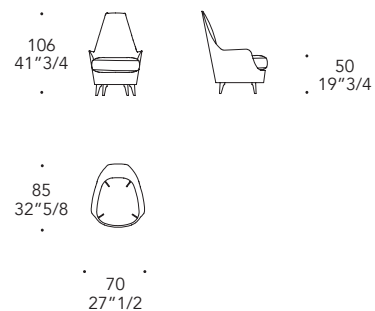

NUVOLA POLTRONA

Design · Tulczinsky

1

2

STRUTTURA STRUCTURE | 1

Legno imbottito rivestito in
Padded wood upholstery in:

Tessuto
Fabric

MATERIAL SHEET- A