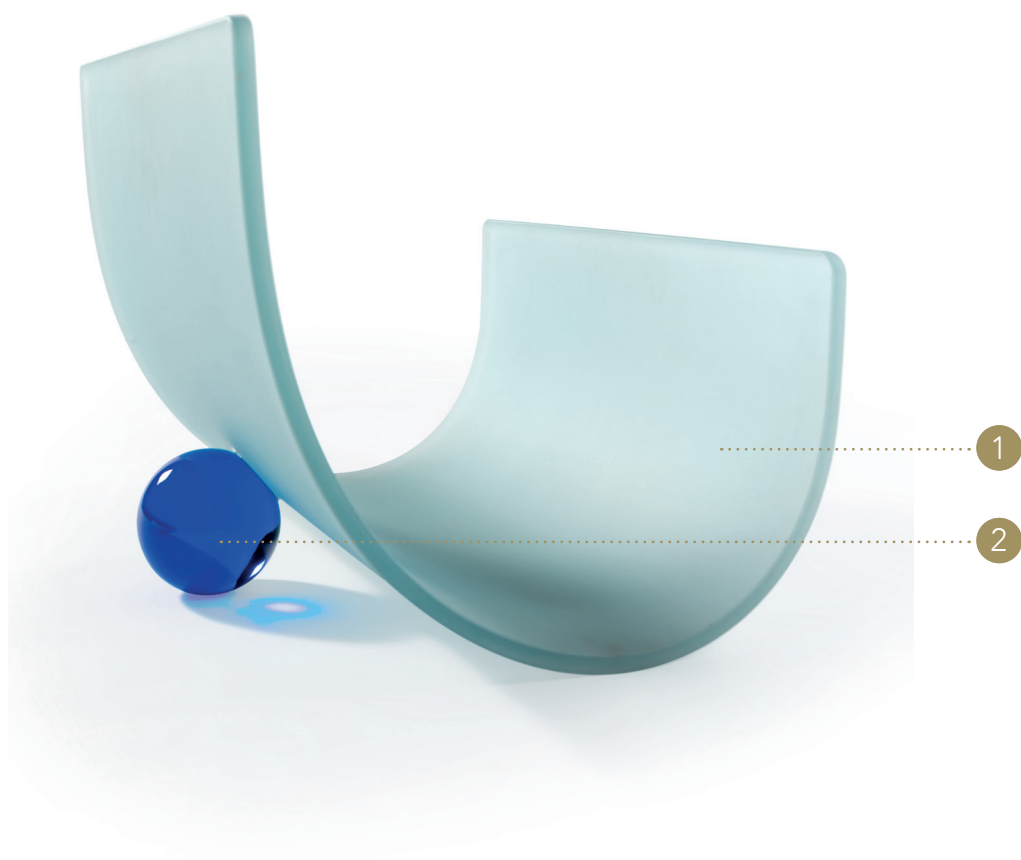

# NODO 30

Design · Tulczinsky

## STRUTTURA STRUCTURE | 1

Vetro curvato  
Curved Glass

sp./thick 10 mm.

Vetro extrachiaro  
sabbato bianco  
Extra Clear glass  
white sandblasted

Sabbato naturale  
Natural sandblasted

## SFERA SPHERE | 2

Vetro di Murano  
Murano glass

Verde  
Green

Blu  
Blue

32  
12<sup>5</sup>/<sub>8</sub>

43  
16<sup>7</sup>/<sub>8</sub>

37  
14<sup>5</sup>/<sub>8</sub>

Dettaglio sfera in vetro Blu  
Blue glass sphere detail