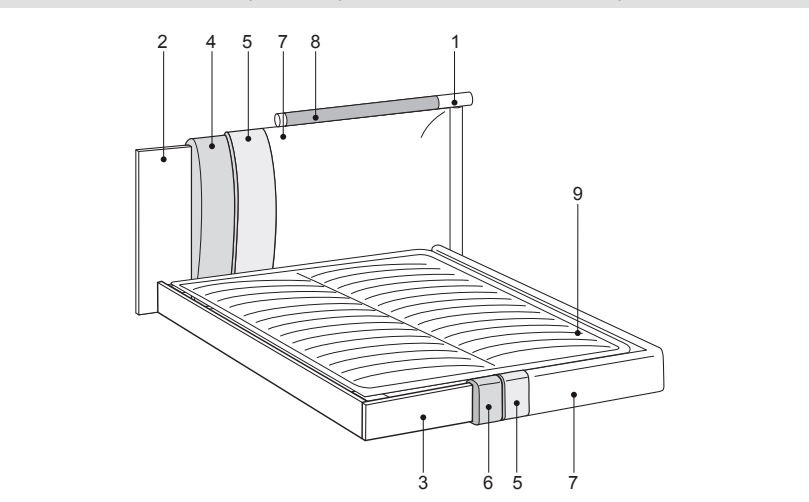

Versioni disponibili (per dimensioni selezionate)

Available versions (by selected dimensions)