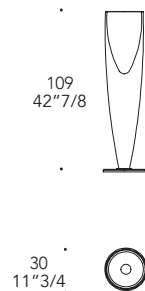

MING VASO

Design · Tulczinsky