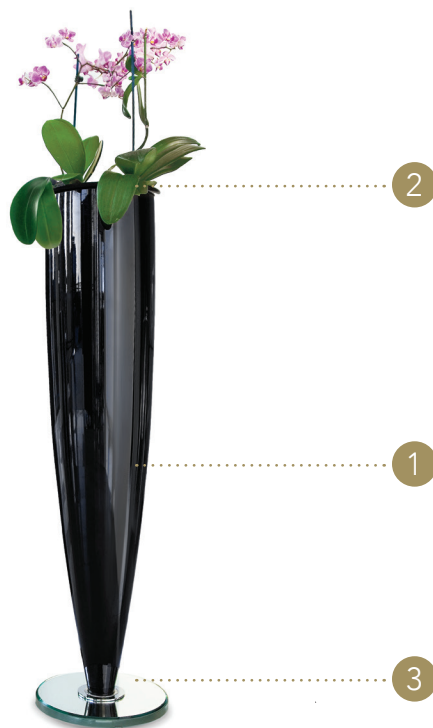

MING VASO

Design · Tulczinsky

VASO VASE | 1

Vetro di Murano
Murano glass

Trasparente
Transparent

Ambra
Amber

Rosso
Red

Nero
Black

Blu
Blue

VASO INTERNO INTERNAL VASE | 2

Vetro di Murano
Murano glass

Trasparente
Transparent

BASE | 3

Vetro
Glass

Specchio
Mirror

OPTIONAL |