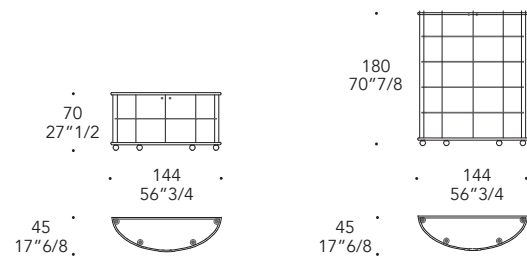

MEGA VETRINA

Design · Tulczinsky

MEGA VETRINA VERSION A:

TOP E BASE | 1 2

Legno
Wood

100M Bronze
100M Bronze

104M Ottone satinato
104M Satin brass

finitura/finish