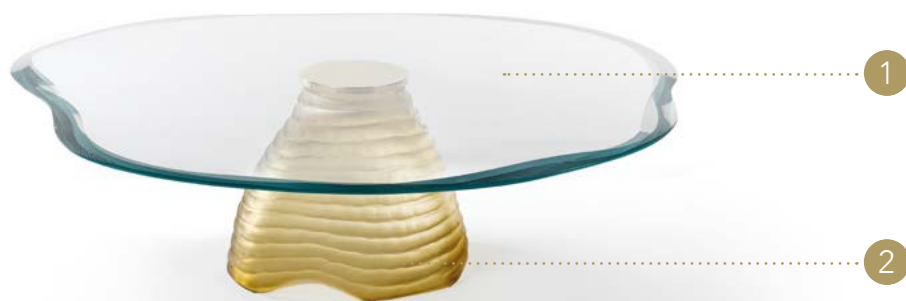

# MURANO 40\*

Design · Riccardo Lucatello

**TOP | 1**

Vetro  
Glass

Extrachiaro  
Extra clear

sp./thick 19 mm.

doppio bisello irregolare/  
double irregular bevel

**BASE\* | 2**

Vetro di Murano  
inciso a mano  
Murano glass with  
handmade engravings

Ambra  
Amber

\* Produzione limitata. Versioni personalizzate disponibili su richiesta /  
Limited production. Customized versions available on request