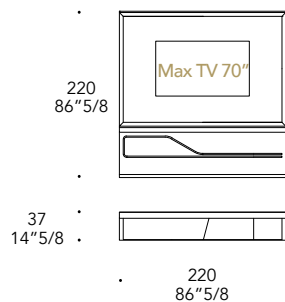

- Per TV spessore max. 7 cm
- Antina in Supersilver per mensola
- Illuminazione LED su mensola e prese USB
- HDMI su telaio con sportellino
- For TV with maximum thickness 7 cm
- Door in Supersilver for the shelf
- LED system on shelf plus USB sockets
- HDMI on frame with door