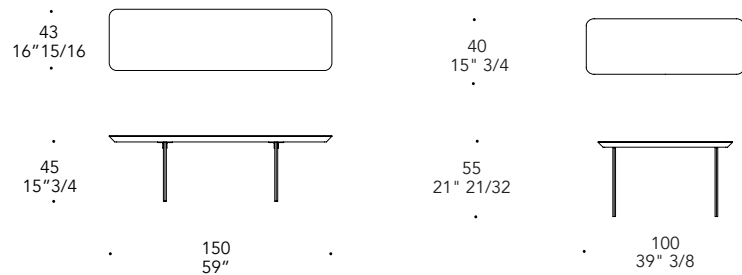

MONOLITE PANCA

Design · R&C Reflex

BASE | 2

Vetro
Glass

Incisione London bronze Incisione Fumè London
Bronze London enaravinas Smoked London enaravinas

TOP | 1

Bevel wood legno
Bevel wood

sp./thick 40 mm.

Noce Canaletto
Canaletto walnut

Noce Canaletto Hennè
Canaletto Hennè

Bevel vetro marmo e vetro legno
Bevel marble and wood glass
.EFLEX/LEGNOREFLEX™

sp./thick 40 mm.

MATERIAL SHEET- D

Bordo in
Edge in:

100M Bronze
100M Bronze