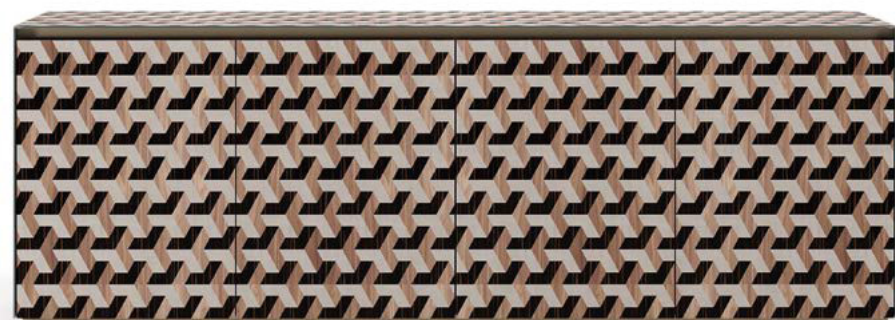

# MONOLITE BUFFET

Design · Riccardo Lucatello

1

2

Versione ART (Art 02 in foto)  
ART version (Art 02 in the picture)

## STRUTTURA STRUCTURE | 1

Legno rivestito in vetro  
verniciato o acidato  
verniciato  
Wood covered in  
lacquered or etched  
lacquered glass

MATERIAL SHEET-D

Colori di serie  
Standard colours

**MARMOREFLEX®**  
Vetro Marmo  
Marble glass

MATERIAL SHEET-D

**LEGNOREFLEX®**  
Vetro Legno  
Wood glass

MATERIAL SHEET-D

**MARMOREFLEX®**  
Finiture per versione ART  
Finishes for ART version

ART 01

ART 02

Legno rivestito in vetro  
Wood covered in glass