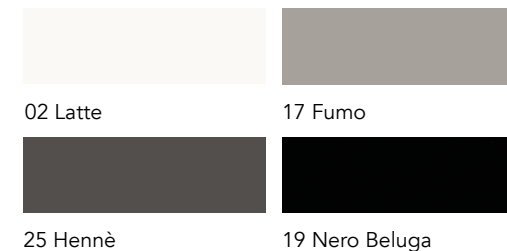

sp./thick 15 mm.

Trasparente
Transparent

Metallo
Metal

finitura/finish

100M Bronze
100M Bronze

104M Ottone satinato
104M Satin brass

105M Ottone dark satinato
105M Satin dark brass

101M Titanium satinato
101M Satin titanium

MIRAGE BUFFET LOW

Design · Reflex

2 ante sorrevoli
2 sliding doors

STRUTTURA STRUCTURE | 1

Legno rivestito in vetro
verniciato o acidato
verniciato
Wood covered in
lacquered or etched
lacquered glass

02 Latte

17 Fumo

25 Hennè

19 Nero Beluga

Colori di serie
Standard colours

MARMOREFLEX*
Vetro Marmo
Marble glass

LEGNOREFLEX*
Vetro Legno
Wood glass

INTERNO INTERIOR

Legno
Wood

Nero opaco