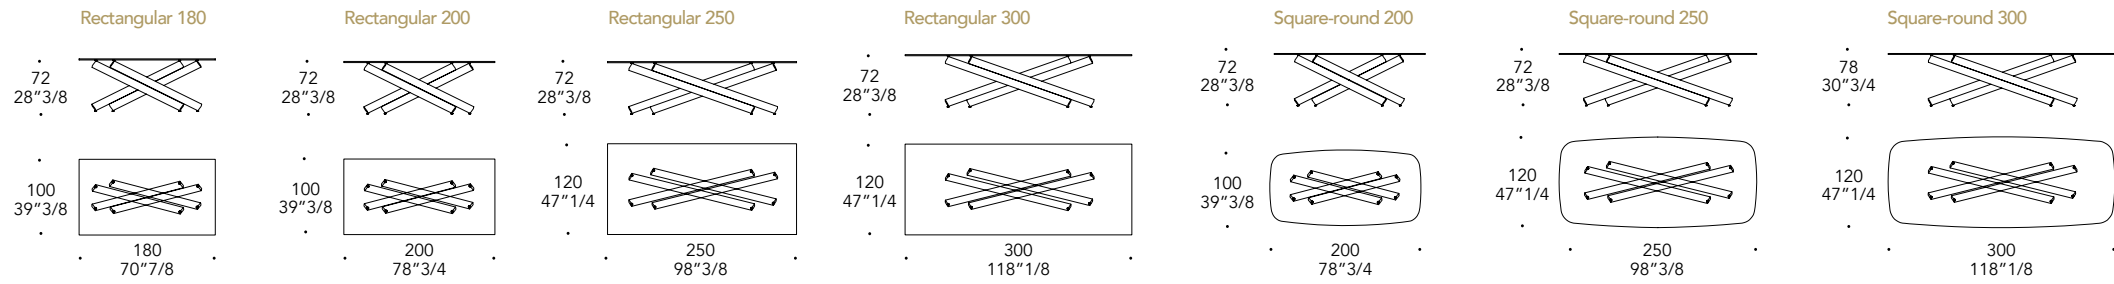

VETRO, MARMOREFLEX E LEGNOREFLEX GLASS, MARMOREFLEX AND LEGNOREFLEX