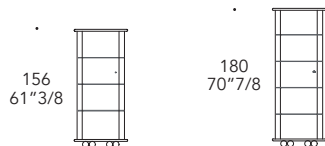

LUNA VETRINA

Design · Tulczinsky

1

2

3

- Anta con serratura
- Ripiani regolabili
- Door with lock
- Adjustable shelves

TOP+BASE | 1 3

Legno laccato lucido
Shiny Lacquered wood