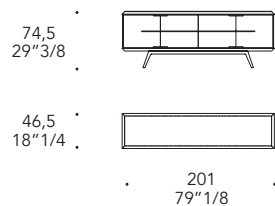

LONDON BUFFET

Design · Emanuele Missaglia

- Illuminazione Led con sensore di accensione
- Led system with light switch sensor

FIANCHI SIDES | 1

Vetro
Glass

Extrachiaro
Extra clear

Supersilver
Supersilver

SCHIENA BACK | 2