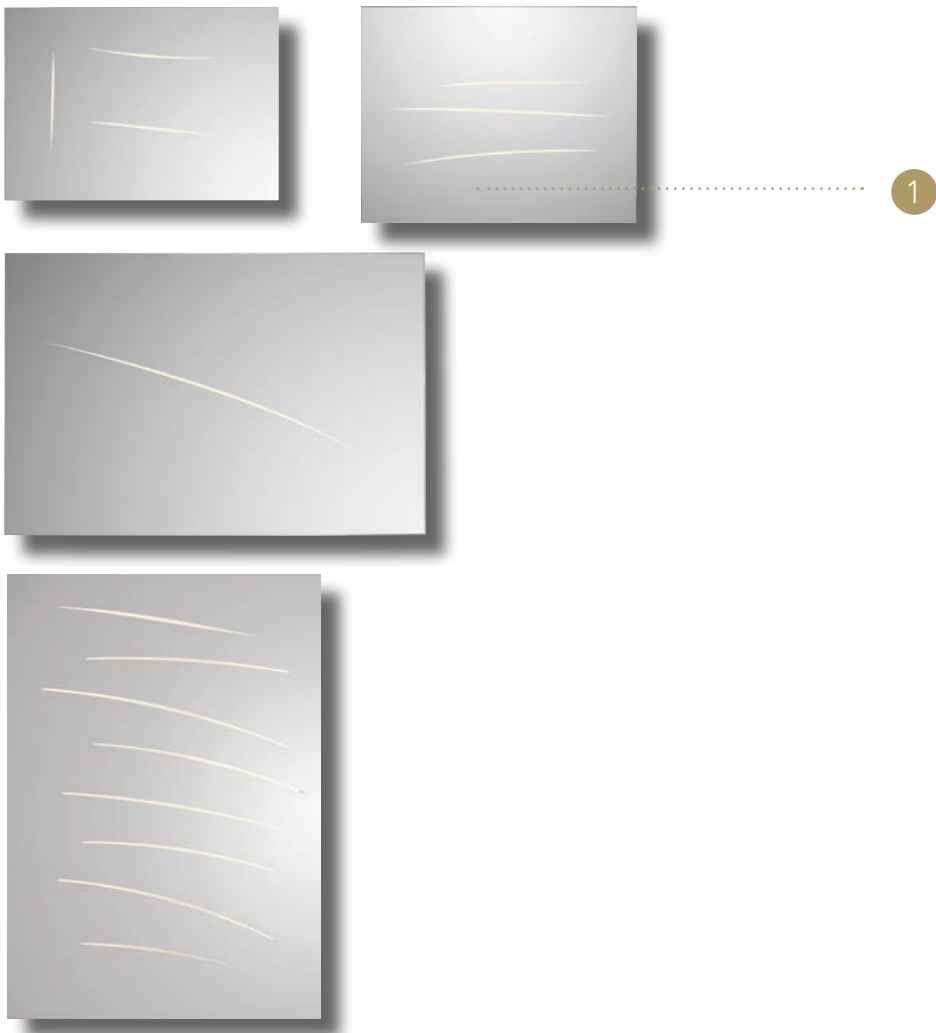

LUCE SPECCHIO

Design · Reflex

SPECCHIO MIRROR | 1

Vetro
Glass

sp./thick 8 mm.
bisello/bevel 45 °

Specchio extrachiaro
Extra clear mirror

Serigrafie e retro illuminazione
Serigraphy design and back lighting

Posizionabile sia orizzontalmente che verticalmente
Placeable either horizontally or vertically

Model A

Model B

Model C

Model D

Model I