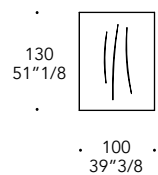

sp./thick 8 mm.
bisello/bevel 45 °

Specchio extrachiaro
Extra clear mirror

Serigrafie e retro illuminazione
Serigraphy design and back lighting

Posizionabile sia orizzontalmente che verticalmente
Placeable either horizontally or vertically