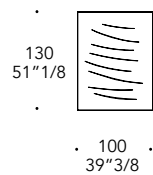

LUCE SPECCHIO

Design · Reflex

SPECCHIO MIRROR | 1

Vetro
Glass

sp./thick 8 mm.
bisello/bevel 45 °

Specchio extrachiaro
Extra clear mirror

Serigrafie e retro illuminazione
Serigraphy design and back lighting

Posizionabile sia orizzontalmente che verticalmente
Placeable either horizontally or vertically