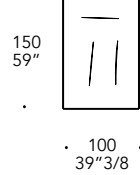

LUCE SPECCHIO

Design · Reflex

SPECCHIO MIRROR | 1

Vetro
Glass

sp./thick 8 mm.
bisello/bevel 45 °

Specchio extrachiaro
Extra clear mirror

Serigrafie e retro illuminazione
Serigraphy design and back lighting

Posizionabile sia orizzontalmente che verticalmente
Placeable either horizontally or vertically