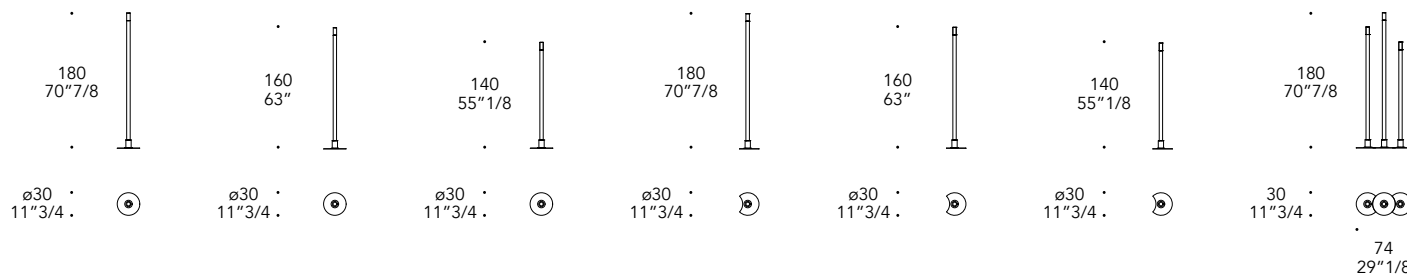

Specchio
Mirror

- Led interno / Led inside
1x 7W GU10 110-240V 2700-3000K

base rotonda
round base

base mezzaluna
half-moon base

Estremità sabbata
Sandblasted top