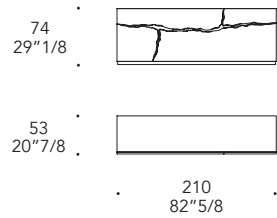

IMPACT BUFFET

Design · Reflex

2 Cassetti - 1 anta battente - 1 ribalta
 2 Drawers - 1 door - 1 folding door

STRUTTURA STRUCTURE | 1

Legno laccato lucido
 Shiny lacquered wood

02 Latte

19 Nero Beluga

DECORO DECORATIONS | 2