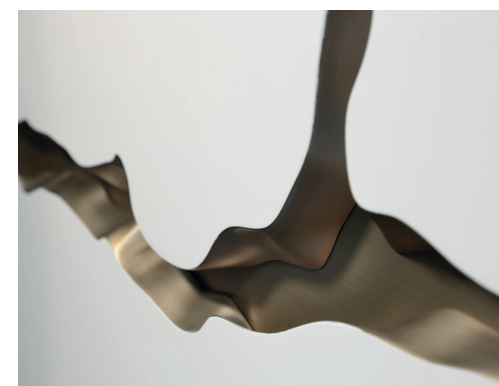

## STRUTTURA STRUCTURE | 1

Legno laccato lucido  
Shiny lacquered wood

02 Latte

19 Nero Beluga

## DECORO DECORATIONS | 2

Legno laccato lucido  
Shiny lacquered wood

Oro  
Gold

Legno  
Wood

finitura/finish

104M Ottone satinato  
104M Satin brass

53  
20"7/8

50  
19"11/16