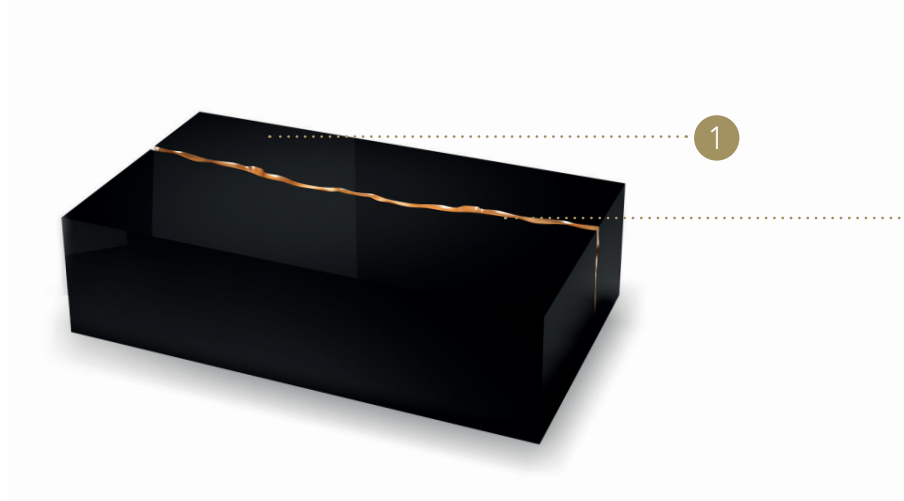

IMPACT 40

Design · Reflex

STRUTTURA STRUCTURE | 1

Legno lucido
Shiny wood

02 Latte

19 Nero Beluga

DECORO DECORATION | 2

Laccato oro
Lacquered gold

104M Ottone satinato
104M Satin brass