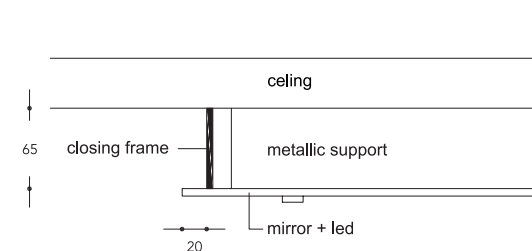

ICE LAMPADARIO & APPLIQUE

Design · Reflex

1

SUPPORTO SUPPORT | 1

Vetro
Glass

Specchio
Mirror

ELEMENTI ELEMENTS | 2

Vetro di Murano massiccio
Solid Murano Glass

Trasparente
Transparent

2

- Sistema Led / Led system
1W G4 12V 2700-3000K

Dettaglio elementi
Elements detail

- Cornice di tamponamento in ferro verniciato nero tra soffitto e supporto
- Closing frame between ceiling and plate in black lacquered iron