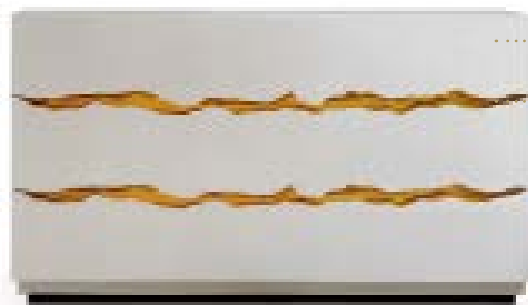

IMPACT COMÒ E COMODINO

Design · Reflex

COMODINO

1

2

COMÒ

1

2

STRUTTURA STRUCTURE | 1

Legno laccato lucido
Shiny lacquered wood

02 Latte

19 Nero Beluga

DECORO DECORATION | 2

Legno sagomato laccato
Lacquered shaped wood

Oro
Gold

104M Ottone satinato
104M Satin brass