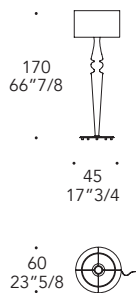

GRAN CANAL PIANTANA

Design · Riccardo Lucatello

STELO STEM | 1

Vetro di Murano
Murano glass

STILE DISEGNO

Trasparente
Transparent

Nero
Black

Blu-grigio
Blue-grey