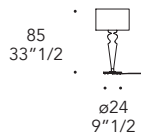

GRAN CANAL LAMPADA

Design · Riccardo Lucatello

STELO STEM | 1

Vetro di Murano
Murano glass

STILE DISEGNO

Trasparente
Transparent

Nero
Black

Blu-grigio
Blue-grey