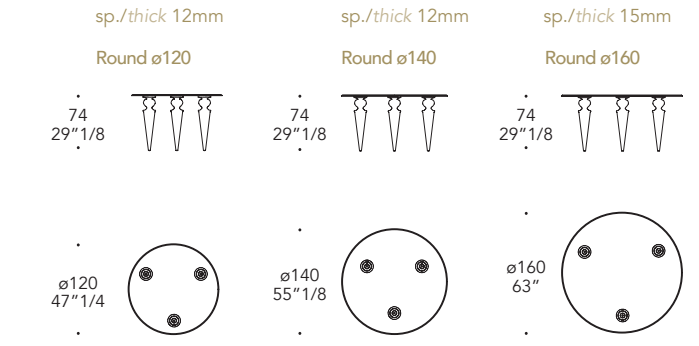

bisello/bevel 45°

bisello/bevel 45°

bisello/bevel 45°

Gamba vetro rigato oro
Ribbed gold glass leg