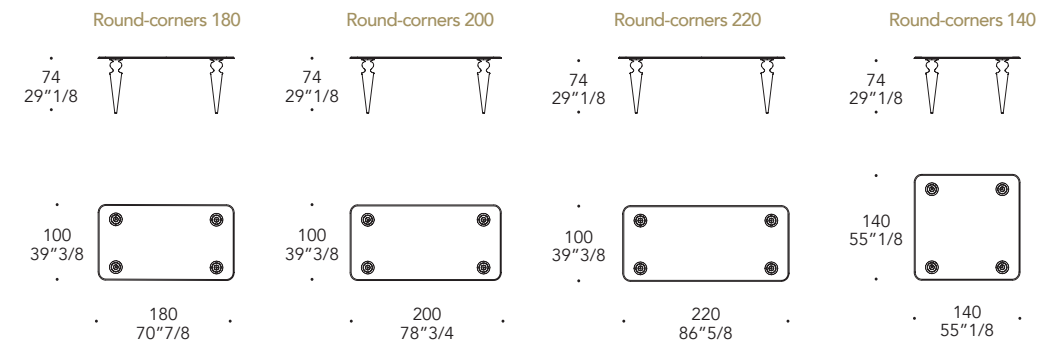

bisello/bevel 45°

bisello/bevel 45°

bisello/bevel 45°

Gamba vetro rigato oro
Ribbed gold glass leg