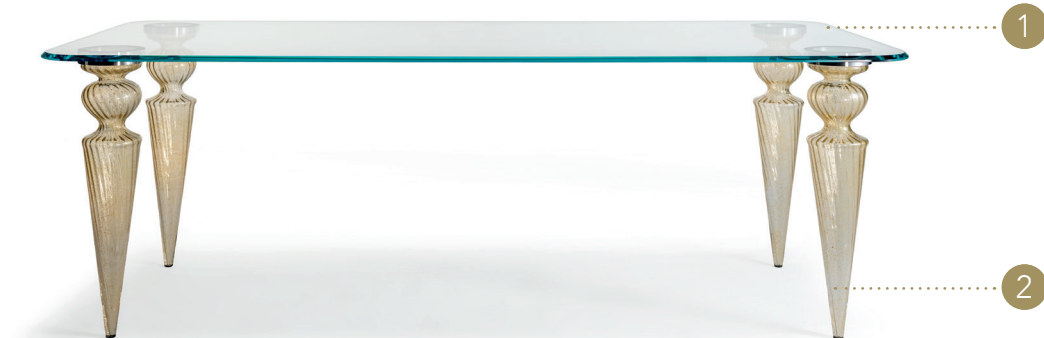

GRAN CANAL 72

Design · Riccardo Lucatello

TOP | 1

Vetro
Glass

sp./thick 15 mm.
filo lucido/polished edge
Angoli arrotondati raggio
13 cm+bisello 45°.
Rounded corners radius
13 cm with 45° bevel.

Trasparente
Transparent

Extrachiario
Extra clear

GAMBE LEGS | 2

Vetro di Murano
Murano glass

STILE DISEGNO

Trasparente
Transparent

Nero
Black

Blu-grigio
Blue-grey

Ambra
Amber

Rosso
Red

Ametista
Amethyst

Tabacco
Tobacco

STILE GLAMOUR

Rigato trasparente
Ribbed transparent

Rigato oro
Ribbed gold

VETRO GLASS

filo lucido/polished edges

bisello/bevel 45°

bisello/bevel 45°

bisello/bevel 45°

Gamba vetro rigato oro
Ribbed gold glass leg