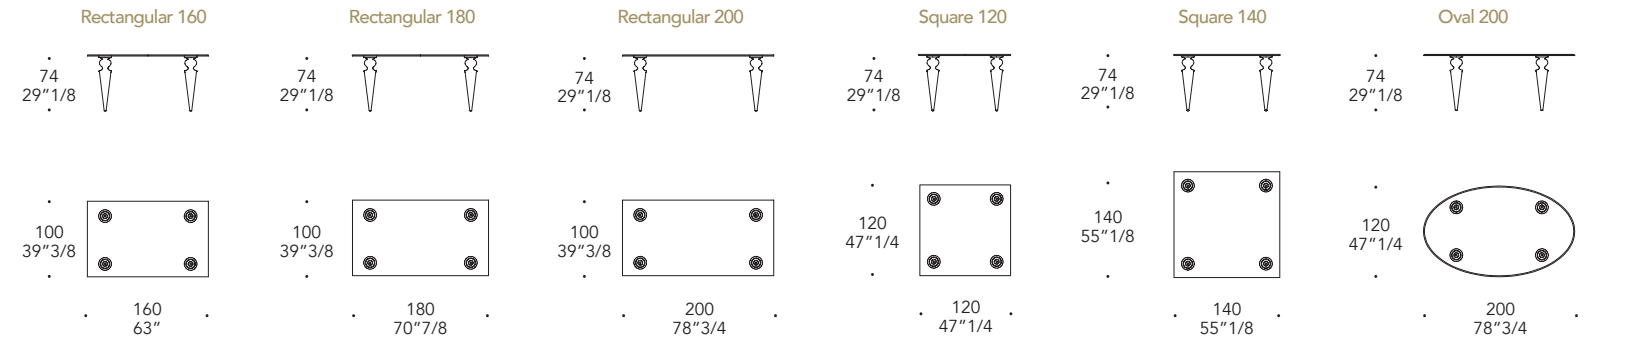

VETRO GLASS

filo lucido/polished edges

bisello/bevel 45°