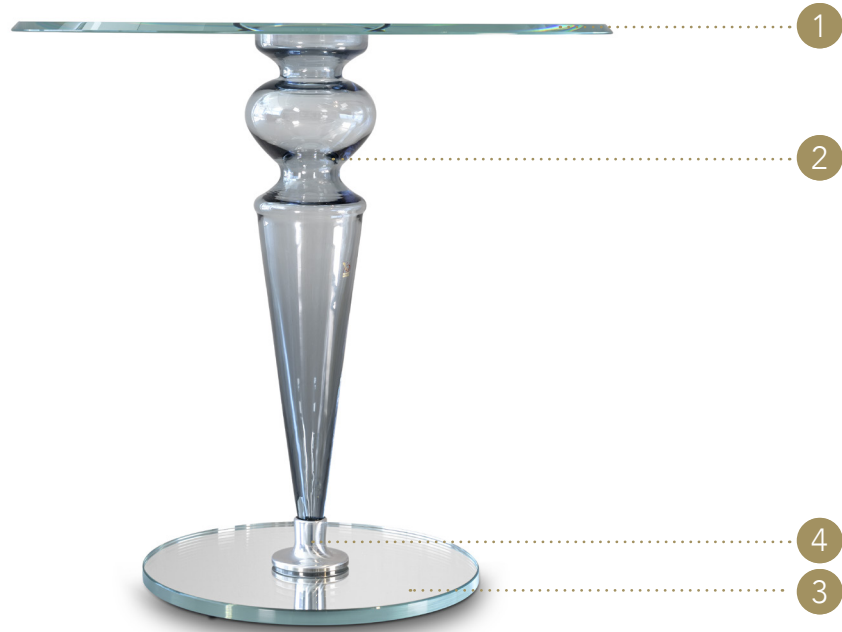

GRAN CANAL 55

Design · Riccardo Lucatello

BASE | 3

Vetro
Glass

sp./thick 10 mm.

Trasparente
Transparent

Extrachiaro
Extra clear

Specchio
Mirror

Vetro verniciato
Lacquered glass

Nero
Black

TOP | 1

Vetro
Glass

sp./thick 10 mm.
bisello/bevel 45 °

Trasparente
Transparent

Extrachiaro
Extra clear

GAMBA LEG | 2

Vetro di Murano
Murano glass

STILE DISEGNO

Trasparente
Transparent

Nero
Black

Blu-grigio
Blue-grey

Ambra
Amber

Rosso
Red

Ametista
Amethyst

ø60
23"5/8