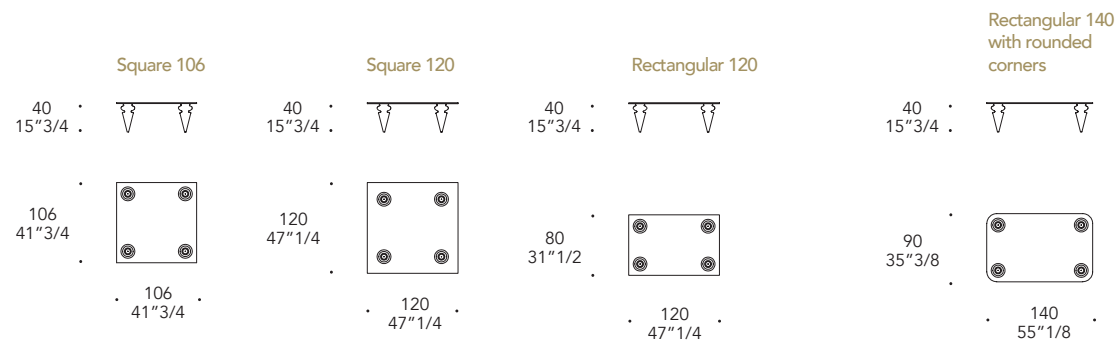

STILE GLAMOUR

Trasparente
Transparent

Oro
Gold

Vetro di Murano rigato
Ribbed Murano glass

filo lucido/polished edges

bisello/bevel 45°