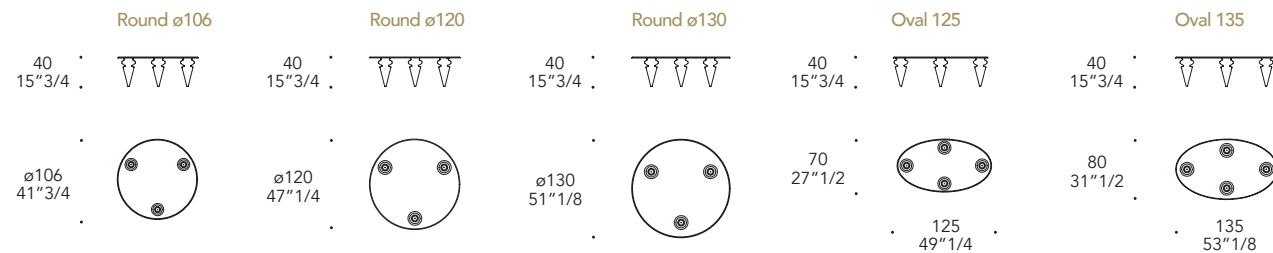

GRAN CANAL 40

Design · Riccardo Lucatello

TOP | 1

Vetro
Glass

sp./thick 10 mm.
Angoli arrotondati raggio
13 cm+bisello 45°.
Rounded corners radius
13 cm with 45° bevel.

Extrachiaro
Extra clear

sp./thick 12 mm.
bisello/bevel 45°
filo lucido/polished edges

bisello/bevel 45°

bisello/bevel 45°

GRAN CANAL 40 SPECIAL

Design · Riccardo Lucatello

TOP | 1

Legno lucido
Shiny wood

sp./thick 80 mm.

Ebano a macchia aperta
Ebony wood with open spot grain