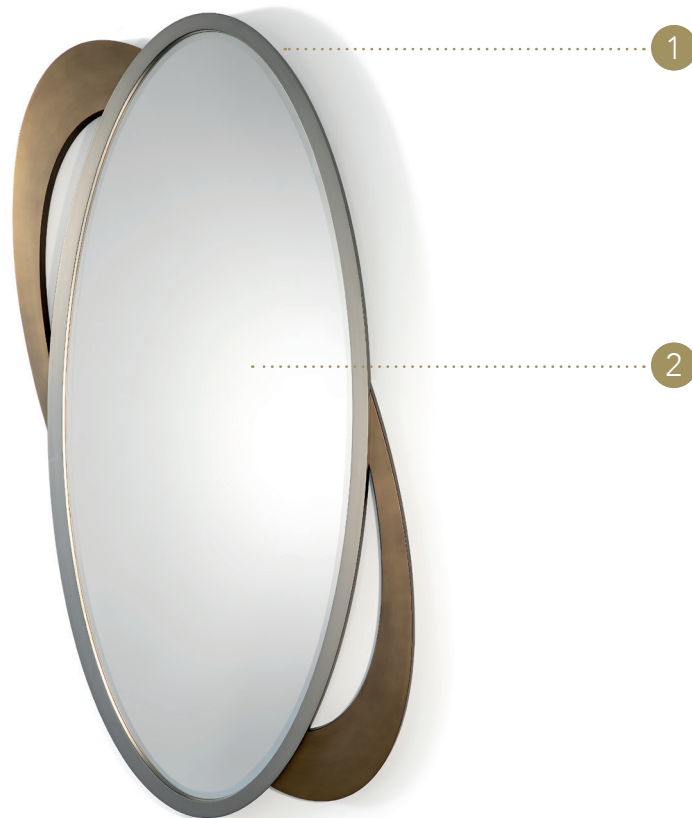

# GALASSIA SPECCHIO

Design · Studio Viganò

Posizionabile sia orizzontalmente che verticalmente  
Placeable either horizontally or vertically

## CORNICE FRAME | 1

Legno  
Wood

finitura/finish

104M Ottone satinato  
104M Satin Brass

101M Titanium satinato  
101M Satin Titanium

## SPECCHIO MIRROR | 2

Vetro  
Glass

sp./thick 6 mm.  
bisello/bevel

Specchio extrachiaro  
Extra clear mirror