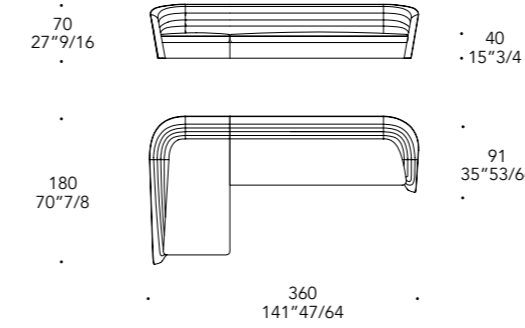

Composition 1