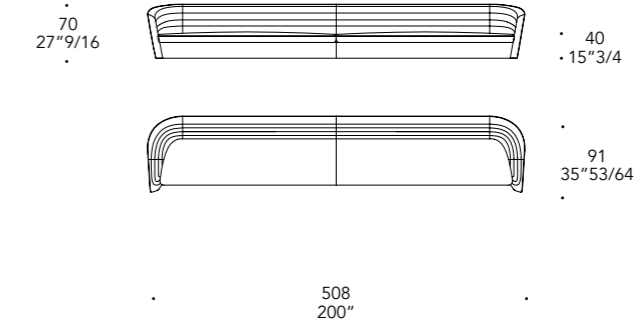

Composition 2