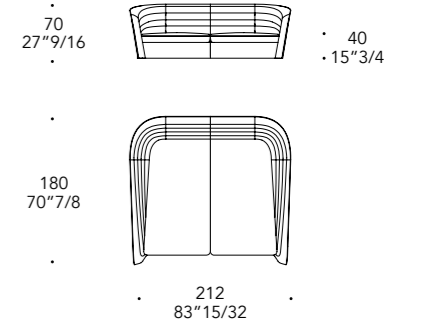

Composition 3