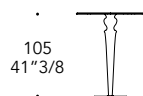

## GIUNZIONE JUNCTION | 4

Metallo  
Metal

Alluminio cromato  
Chromed Aluminium

sp./thick 10mm

sp./thick 12mm