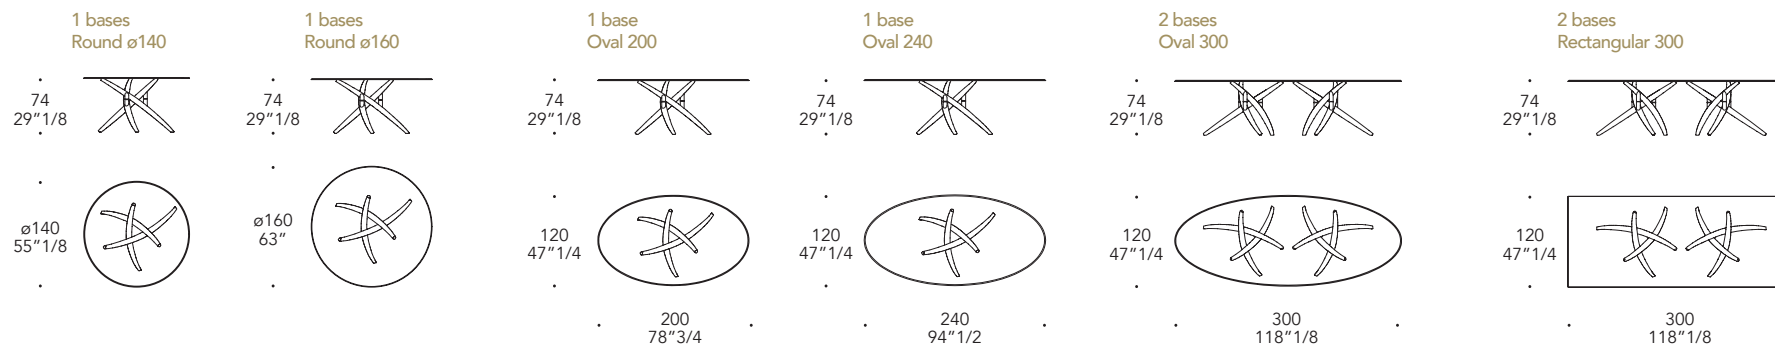

STILE DISEGNO

Rugiada
Rugiada

STILE GLAMOUR

Calcedonio
Calcedonio

Oro
Gold

Murrine
Murrine

GIUNZIONE JUNCTION | 3

Metallo
Metal

Alluminio lucido
Polished Aluminium

VETRO GLASS

bisello/bevel 45 °

filo lucido/polished edge