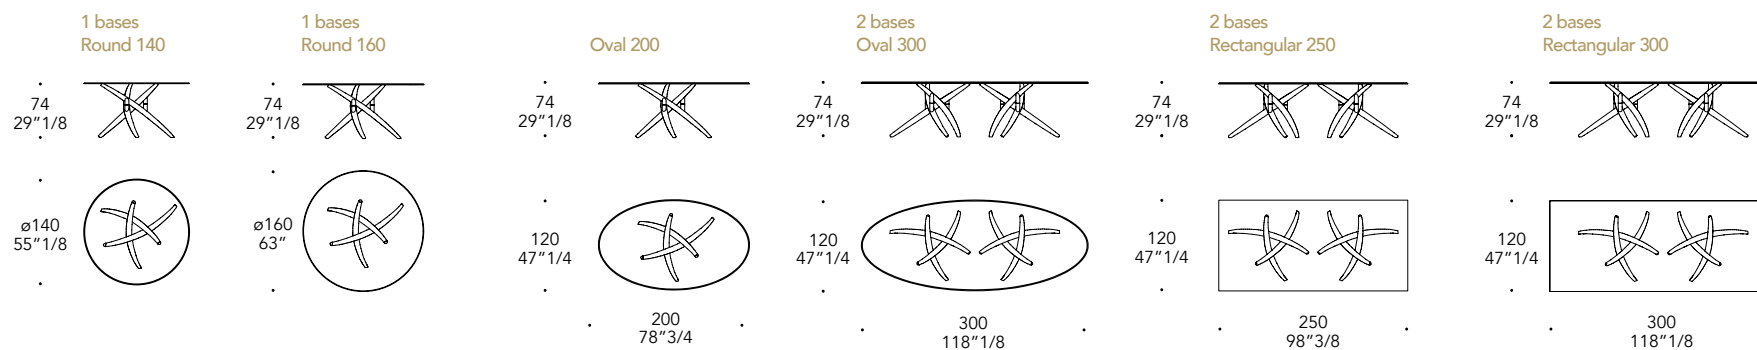

GIUNZIONE JUNCTION | 3

Metallo
Metal

104M Ottone satinato
104M Satin Brass

bisello/bevel 45 °

filo lucido/polished edges