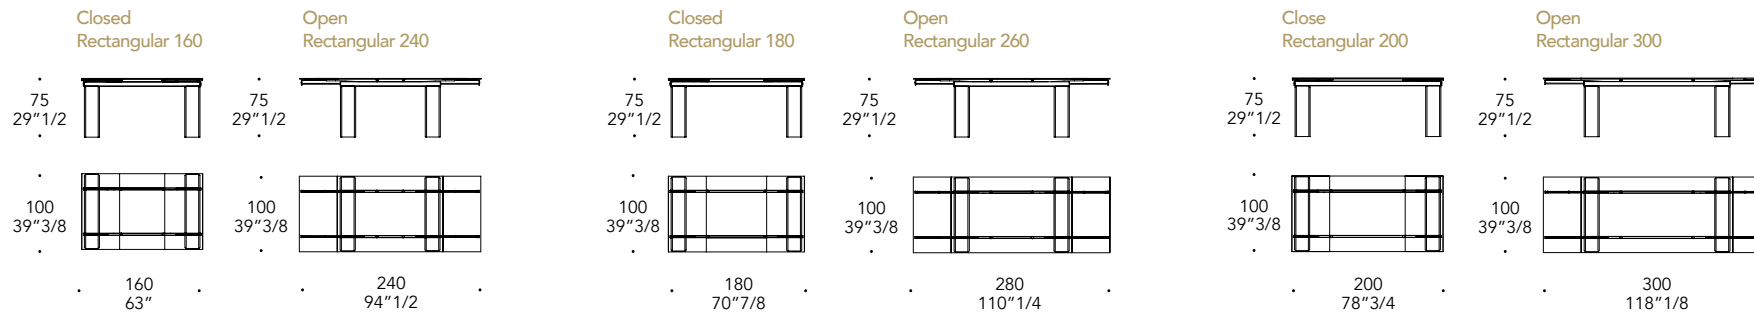

DARDO 72

Design · Reflex

STRUTTURA STRUCTURE | 3

Metallo
Metal

Alluminio
Aluminium

TOP | 1

MARMOREFLEX®
Vetro Marmo
Marble glass

MATERIAL SHEET-D

LEGNOREFLEX®
Vetro Legno
Wood glass

MATERIAL SHEET-D

filo lucido/polished edge

GAMBA LEG | 2

Vetro
Glass

sp./thick 15 mm.
Extrachiaro
Extra clear

Vetro verniciato
Lacquered Glass

finitura/finish