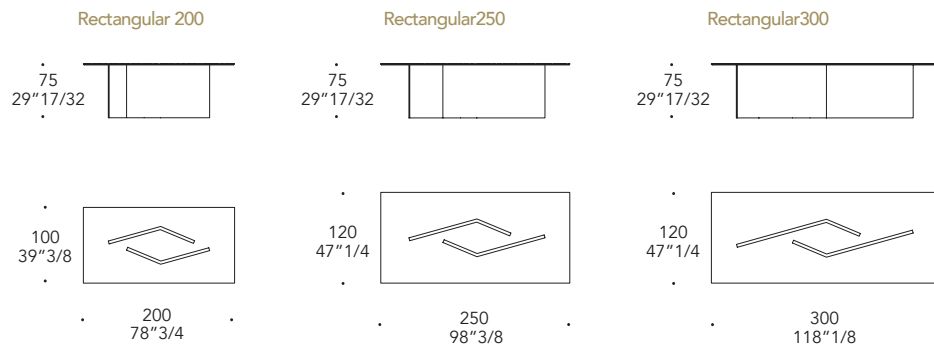

VETRO EXTRACHIARO
EXTRA CLEAR GLASS

Bisello 35 mm
35 mm bevel