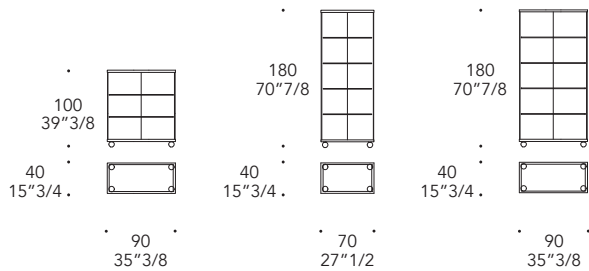

# COMPOSITA RETTANGOLARE

Design · Tulczinsky

- DETTAGLI** | - Anta con serratura  
**DETAILS** | - Ripiani regolabili  
 - Door with lock  
 - Adjustable shelves

## STRUTTURA STRUCTURE | 1

Vetro  
Glass

sp./thick 6 mm.

Trasparente  
Transparent