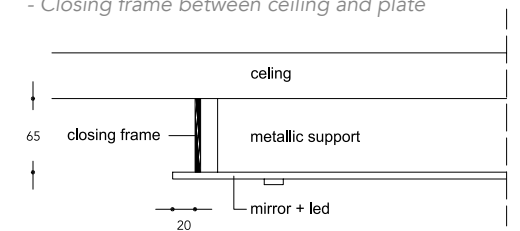

## ELEMENTI ELEMENTS | 2

Cristallo  
Crystal

Trasparente  
Transparent

- Led interno / *Internal Led system*  
1,5W G4 12V 2700K cad/each

- Led incassati / *built-in Led*  
3W 12V 2700K cad/each

- Cornice di tamponamento tra soffitto e supporto  
- *Closing frame between ceiling and plate*