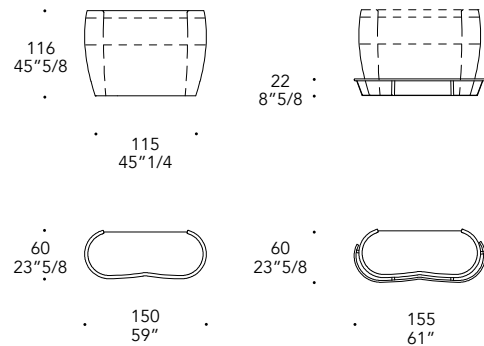

COCO DE MER BAR

Design · Riccardo Lucatello

STRUTTURA STRUCTURE | 1

Laccato opaco
Matt lacquered

MATERIAL SHEET-D

Colori di serie
Standard colours

Legno verniciato
Lacquered wood

finitura/finish