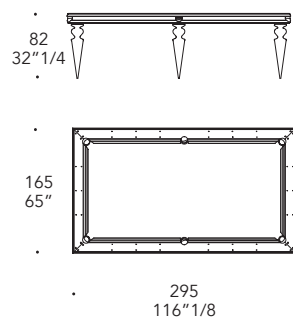

BILL

Design · Reflex

- 6 buche
- Dimensione piano di gioco: cm.127x254
- Modello King con buche
- 6 holes
- Size of playing table: cm.127x254
- King model with holes

Dettaglio top in ebano
Ebony top detail