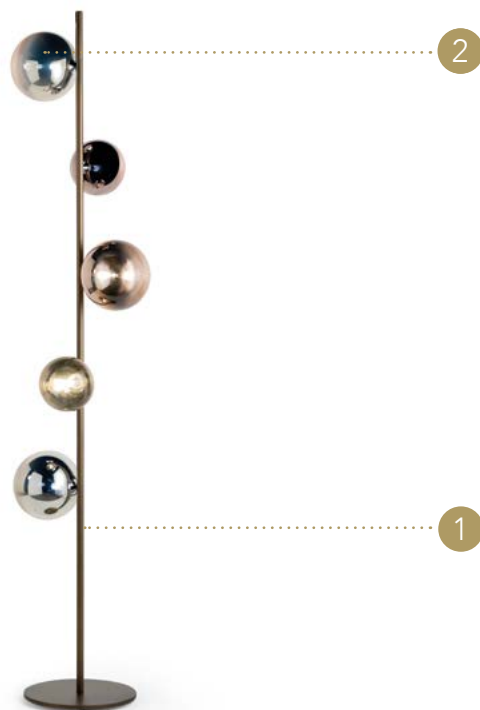

BULLES XL PIANTANA

Design · Reflex

Model 5 spheres

Sputtering: 2 x ø16 + 3 x ø20
Pulega: 5 x ø18

Model 3 spheres

Sputtering: 1 x ø16 + 2 x ø20
Pulega: 3 x ø18

STRUTTURA STRUCTURE | 1

Metallo con inclinazione regolabile
Metal with adjustable inclination

finitura/finish

104M Ottone satinato
104M Satin brass

3 SFERE SPHERES | 2

Vetro borosilicato
finitura spatterizzata sfumata
Borosilicate glass in shaded
sputtered finishing

Sputtering Argento
Sputtering Silver

Sputtering Oro
Sputtering Gold

Sputtering Bronzo
Sputtering Bronze

Vetro borosilicato
Borosilicate glass

Pùlega
Pùlega

5 SFERE SPHERES | 2

Vetro borosilicato
Borosilicate glass

Trasparente
Transparent

Pùlega
Pùlega

Sputtering Oro
Sputtering Gold

- Led interno / Led inside
5W G4 12V 2700-3000K