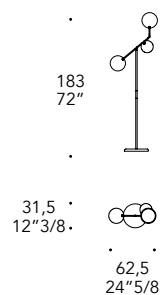

BULLES XL PIANTANA

Design · Reflex

Model 5 spheres

Sputtering: 2 x ø16 + 3 x ø20
Pulega: 5 x ø18

Model 3 spheres

Sputtering: 1 x ø16 + 2 x ø20
Pulega: 3 x ø18

STRUTTURA STRUCTURE | 1

Metallo con inclinazione regolabile
Metal with adjustable inclination