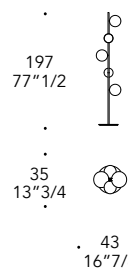

BULLES XL PIANTANA

Design · Reflex

Model 5 spheres

Sputtering: 2 x ø16 + 3 x ø20
Pulega: 5 x ø18

Model 3 spheres

Sputtering: 1 x ø16 + 2 x ø20
Pulega: 3 x ø18

STRUTTURA STRUCTURE | 1

Metallo con inclinazione regolabile
Metal with adjustable inclination