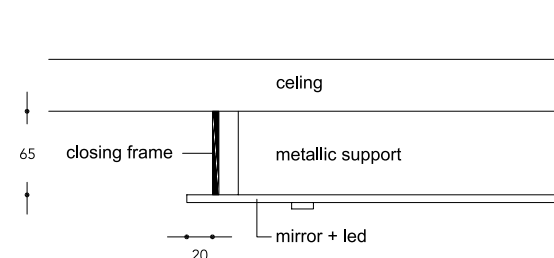

Sputtering Oro
Sputtering Gold

Vetro borosilicato
Borosilicate glass

Pùlega
Pùlega

- Led interno / Led inside
5x 3W G4 12V 2700-3000K

OPTIONAL |

- Cornice di tamponamento tra soffitto e supporto
- Closing frame between ceiling and plate