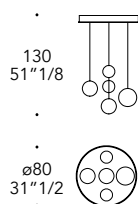

Sputtering Oro
Sputtering Gold

Vetro borosilicato
Borosilicate glass

Pùlega
Pùlega

- Led interno / Led inside
5x 3W G4 12V 2700-3000K

OPTIONAL |

- Cornice di tamponamento tra soffitto e supporto
- Closing frame between ceiling and plate

Sputtering: 2xø16 - 2xø20 - 1xø24
Pulega: 5xø18

BULLES XL LAMPADARIO SINGOLO

Design · Reflex

SUPPORTO SUPPORT | 1

Vetro verniciato
Lacquered glass

Nero
Black

SFERE SPHERES | 2

Vetro borosilicato
Borosilicate glass