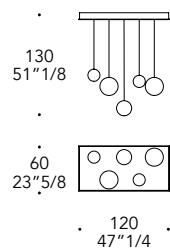

Sputtering Oro
Sputtering Gold

Vetro borosilicato
Borosilicate glass

Pùlega
Pùlega

- Led interno / Led inside
5x 3W G4 12V 2700-3000K

OPTIONAL |

- Cornice di tamponamento tra soffitto e supporto
- Closing frame between ceiling and plate

Sputtering: 2xø16 - 2xø20 - 1xø24
Pulega: 5xø18

BULLES XL LAMPADARIO SINGOLO

Design · Reflex

SUPPORTO SUPPORT | 1

Vetro verniciato
Lacquered glass

Nero
Black

SFERE SPHERES | 2

Vetro borosilicato
Borosilicate glass